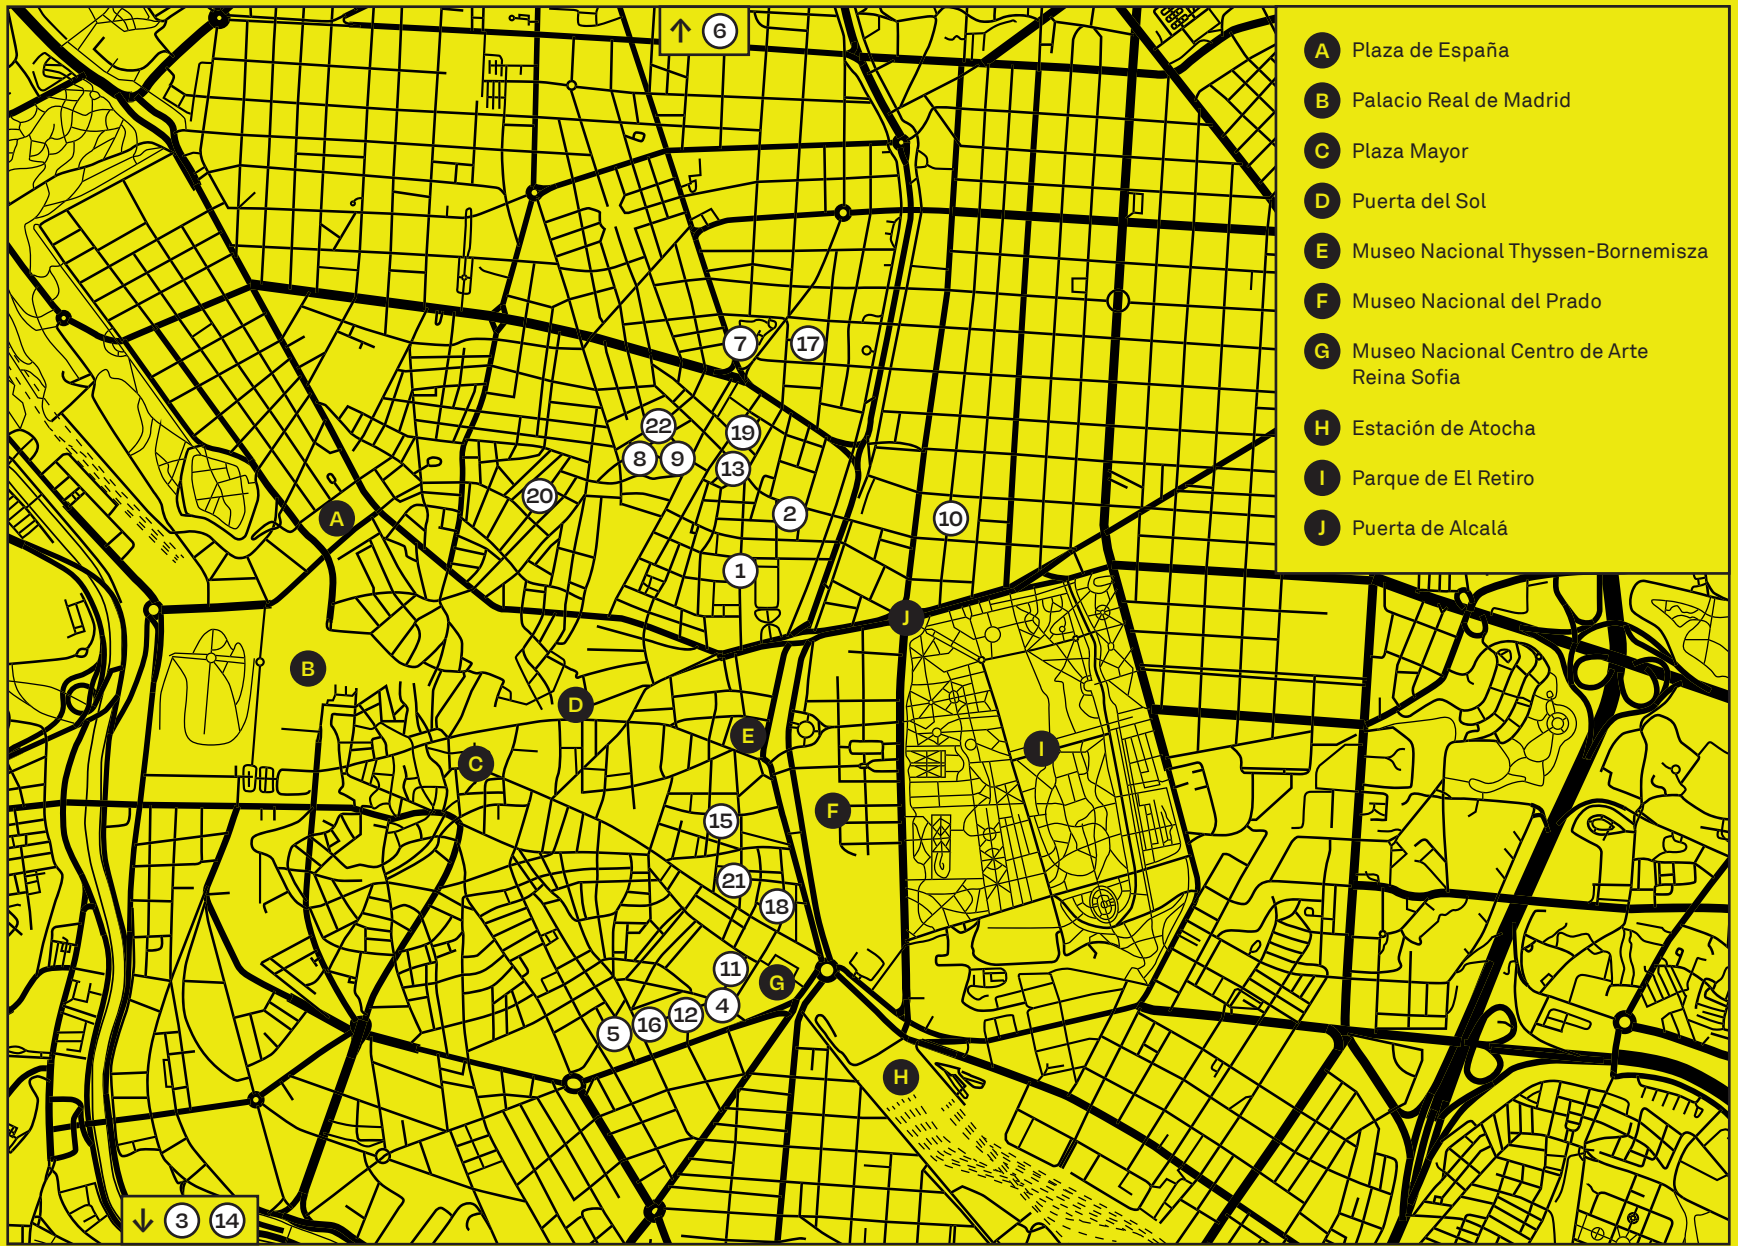

1. **1 ALBARRÁN BOURDAIS**
   Barquillo, 13 – 28004 Madrid
   (+34) 611 555 693
   info@albarran-bourdais.com
   albarran-bourdais.com
   Artista: **Pedro Cabrita Reis**
2. **2 ALZUETA GALLERY**
   Marqués de Monasterio, 1
   28004 Madrid / (+34) 913 629 967
   madrid@alzuetagallery.com
   alzuetagallery.com
   Artista: **Francisco Mendes Moreira**
3. **3 BENVENISTE CONTEMPORARY**
   Nicolás Morales 37 – 28019 Madrid
   (+34) 914 718 305
   info@benveniste.com
   benveniste.com
   Artistas: **Julião Sarmiento**
4. **4 ESPACIO MÍNIMO**
   Doctor Fourquet 17 – 28012 Madrid
   (+34) 914 676 156
   galeria@espaciominimo.es
   espaciominimo.es
   Artista: **Ana Vidigal**
5. **5 F2 GALERÍA**
   Doctor Fourquet 28 – 28012 Madrid
   (+34) 915 048 106
   info@f2galeria.com
   f2galeria.com
   Artista: **Gonçalo Pena**
6. **6 GALERÍA BAT ALBERTO CORNEJO**
   María de Guzman, 61 – 28003 Madrid
   (+34) 915 544 810 / (+34) 609 403 646
   arte@galeriabat.com
   galeriabat.com
   Artistas: **Carlos Andrade, Teresa Carneiro**

1. **7 GALERÍA DANIEL CUEVAS**
   Santa Engracia, 6 – Bajo Centro
   28010 Madrid / (+34) 913 081 569 / 570
   info@galeriadanielcuevas.com
   galeriadanielcuevas.com
   Artista: **Edgar Martins**
2. **8 GALERÍA EHRHARDT FLÓREZ**
   San Lorenzo, 11 – 28004 Madrid
   (+34) 913 104 415
   galeria@ehrhartdflorez.com
   ehrhartdflorez.com
   Artista: **Gonçalo Sena**
3. **9 GALERÍA ELBA BENÍTEZ**
   San Lorenzo 11 – 28004 Madrid
   (+34) 913 080 468
   info@elbabenitez.com
   elbabenitez.com
   Artista: **Fernanda Fragateiro**
   (exposición individual)
4. **10 GALERÍA FERNANDO PRADILLA**
   Claudio Coello 20 – 28001 Madrid
   (+34) 915 754 804
   gfp@galeriafernandopradilla.es
   galeriafernandopradilla.com
   Artista: **Pedro Calapez**
5. **11 GALERÍA HELGA DE ALVEAR**
   Doctor Fourquet, 12 – 28012 Madrid
   (+34) 914 680 506
   galeria@helgadealvear.com
   helgadealvear.com
   Artista: **José Pedro Croft**
6. **12 GALERÍA JUAN SILIÓ**
   Doctor Fourquet 20 – 28012 Madrid
   (+34) 914 858 532
   madrid@juansilio.com
   juansilio.com
   Artista: **Noé Sendas**

1. **13 GALERÍA LA CAJA NEGRA**
   Fernando VI, 17-2 Izq – 28004 Madrid
   (+34) 913 104 360
   info@lacajanegra.com
   lacajanegra.art
   Artista: **José Pedro Croft**
2. **14 GALERÍA LA OFICINA**
   Morenés Arteaga 9 – 28019 Madrid
   info@laoficinagaleria.com
   laoficinagaleria.com
   Artista: **Carla Filipe**
3. **15 GALERÍA RAFAEL ORTIZ**
   Huertas 61, bajo izq. – 8014 Madrid
   (+34) 607 485 382
   info@galeriarafaelortiz.com
   galeriarafaelortiz.com
   Artista: **Dalila Gonçalves**
4. **16 GALERÍA SILVESTRE**
   Doctor Fourquet 21 – 28012 Madrid
   (+34) 686 463 809 / (+34) 910 594 112
   galeria@galeriasilvestre.com
   galeriasilvestre.com
   Artistas: **Catarina Botelho, Martinho Costa**
5. **17 NF/ NIEVES FERNÁNDEZ**
   Blanca de Navarra 12 – 28010 Madrid
   (+34) 913 085 986
   info@nfgaleria.com
   nfgaleria.com
   Artista: **Ângela Ferreira**
6. **18 PONCE + ROBLES**
   Alameda 5 – 28014 Madrid
   (+34) 914 203 889
   info@poncerobles.com
   poncerobles.com
   Artista: **Manuel Caeiro**